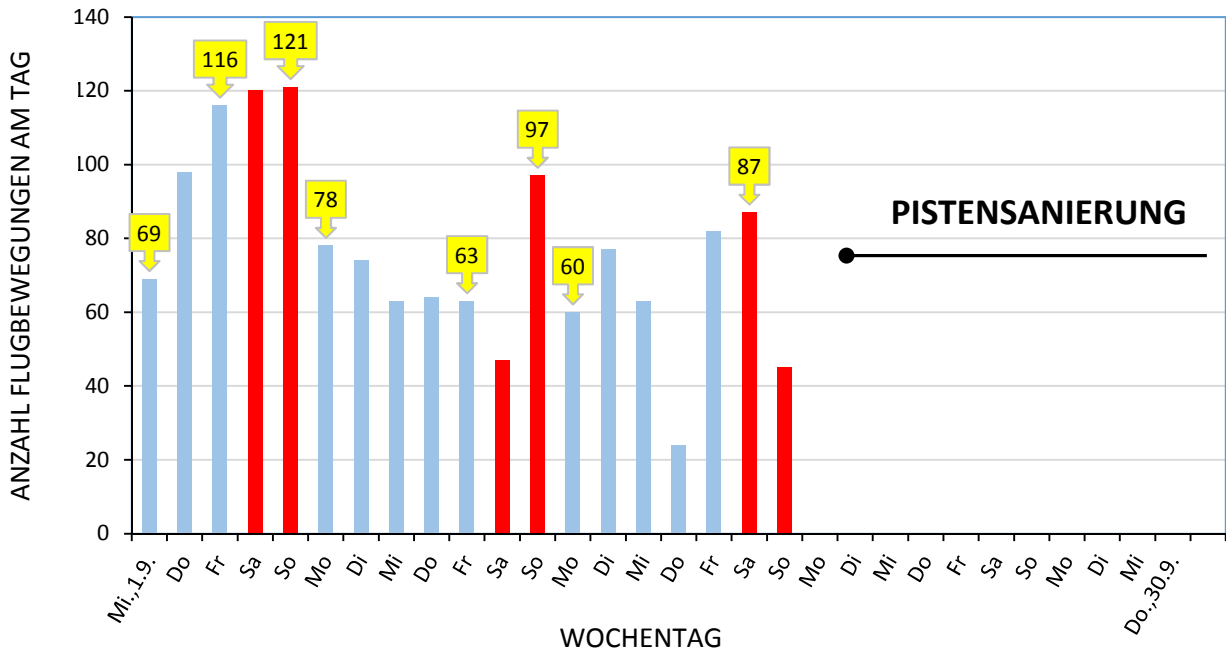

**TÄGLICHE FLUGBEWEGUNGEN**  
1. - 30. September 2021

**TÄGLICHE FLUGBEWEGUNGEN**  
1. - 31. Oktober 2021