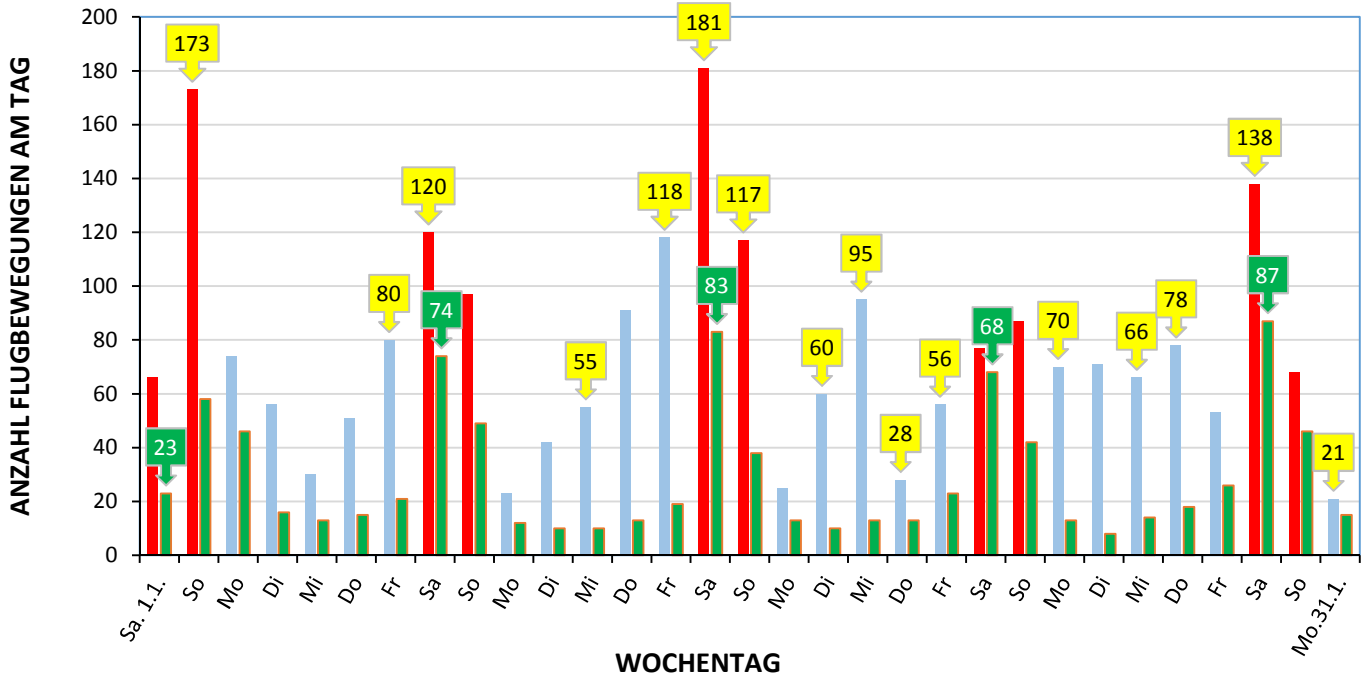

TÄGLICHE FLUGBEWEGUNGEN 1. - 31. Jänner 2022

■ Linie und Charter

TÄGLICHE FLUGBEWEGUNGEN 1. - 31. Jänner 2020