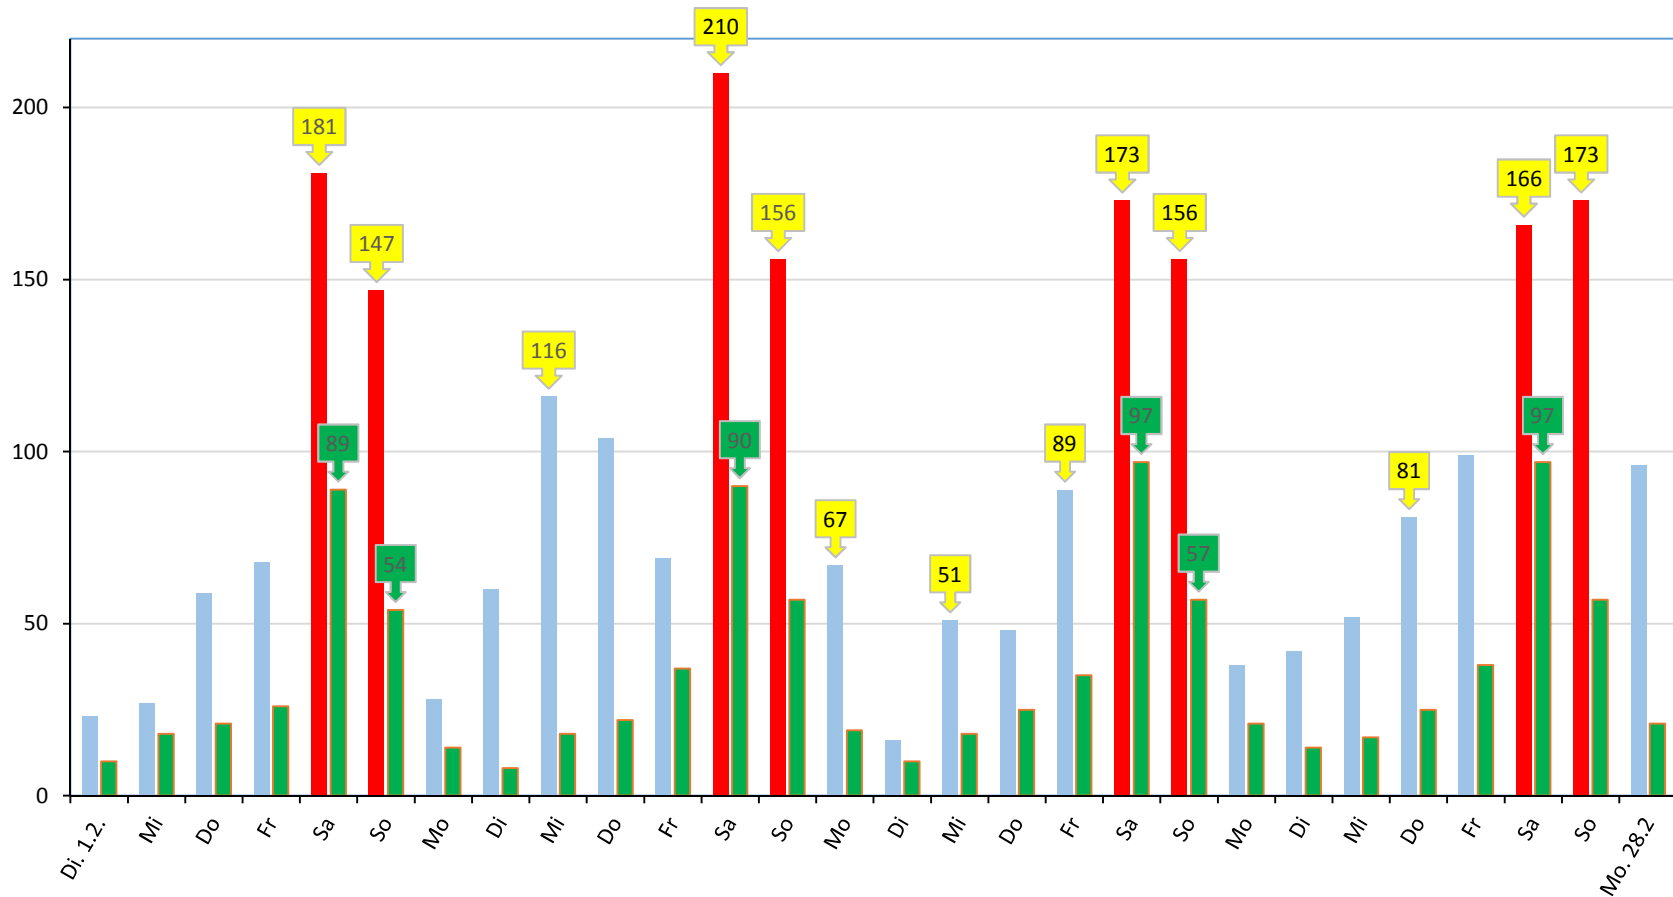

**TÄGLICHE FLUGBEWEGUNGEN**  
1. - 28. Feber 2022

■ Linie und Charter

ANZAHL FLUGBEWEGUNGEN AM TAG

WOCHENTAG